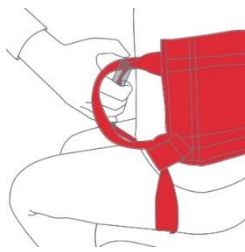

Unterstützung
Einfache
Transfers

Die Alpha Aufrichthilfe ist ein stabiler, stützender Gurt, der am Rücken angelegt wird. Mit diesem Produkt kann der Anwender einen Pflegebedürftigen beim Aufstehen, Hinsetzen sowie beim Transfer sicher halten und führen. Durch die einfache Handhabung wird eine sichere rückenergonomische Arbeitsweise ermöglicht. Die Alpha Aufrichthilfe Magic verfügt im Gegensatz zur Standardversion über einen verstellbaren Gurt, der sich an die Bedürfnisse des Pflegebedürftigen anpasst und zusätzliche Sicherheit bietet. Wir empfehlen die Kombination mit dem Beingurt, der die Beine sichert und beim

Transfer für zusätzliche Stabilität sorgt. (Beingurt und Aufrichthilfe Magic sind im Set PM-3025 erhältlich)

Technische Daten

Produktname	Material	Farbe	Max Gewichtsbelastung	Garantie	Lagerung/Transport
Aufrichthilfe / Magic	Polyamid, latexfrei	rot	200 kg	3 Jahre	5 °C – 40 °C vor Sonneneinstrahlung schützen